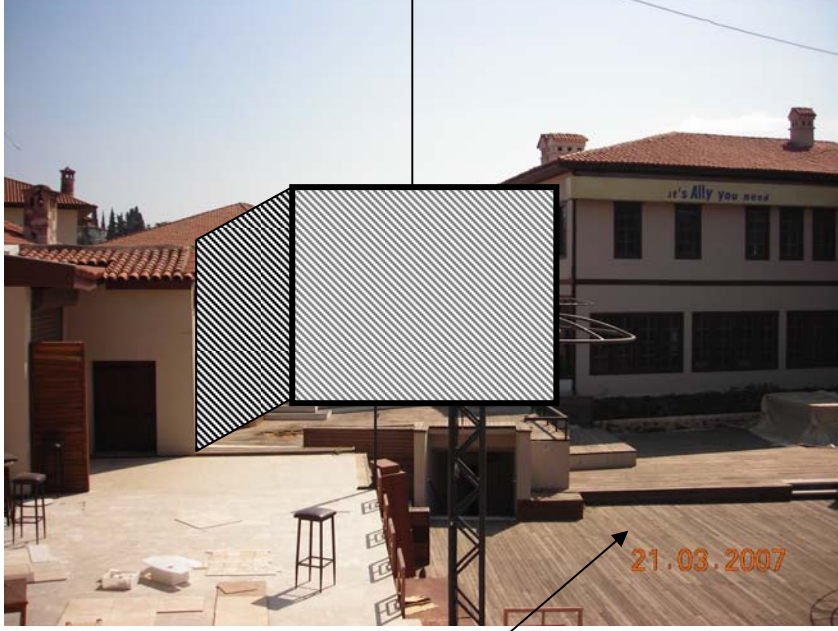

Panel yüksekliđi
yaklařık 6 mt
olacaktır.

Aktivitenin olduđu alan

Kaplanacak diđer alan